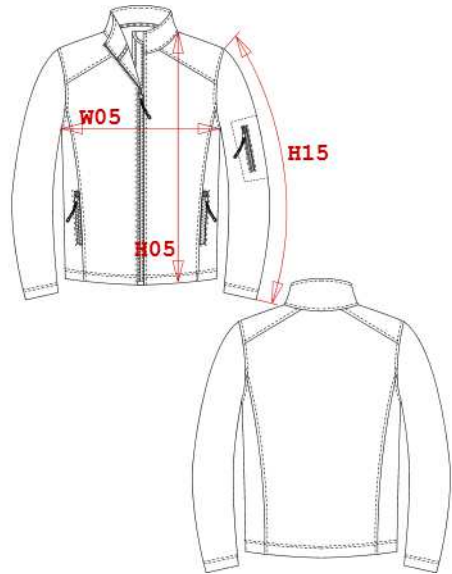

KARIBAN

REFERENCE : K401

SIZES : S M L XL XXL 3XL 4XL

COMPOSITION :

Fabric 1 : Softshell Polyester / Elastane woven 95/5 - 300 95% polyester / 5%elastane

WEIGHT :

Fabric 1 : 300 gsm

FABRIC CONSTRUCTION AND FINISHING :

3 layers bonded (outer: 95%polyester 5%elastane / performance membrane / inner: microfleece polar) BR: 3000gsm/24h / WP: 8000mm

ARTICLE WEIGHT :

712 gr/pc

DESCRIPTION	
Français : Veste homme softshell	
English : Soft shell jacket	
Nederlands : Heren soft shell	
Deutsch : Herren soft shell jacke	
Español : Chaqueta softshell para hombre	
Italiano : Giubbotto uomo softshell	
Português : Blusão softshell de homem	

COLORS	PANTONE SERIGRAPHIE
Black	Black
Navy	296C
Red	200C
Dark chocolate	Black 4C
White	White
Aqua blue	7690C
Titanium	7540C
Marl grey	430C
Fluorescent yellow	380C
Fluorescent orange	165C

MEASUREMENT										
Description	Tol +/-	Tol +/- Taille max	S	M	L	XL	2XL	3XL	4XL	
W05 1/2 largeur poitrine avec zip / 1/2 chest width with zipper	3,0%	2,5%	53,50	56,50	59,50	62,50	65,50	69,50	73,50	
H05 Hauteur totale devant / Front total height			72,15	74,15	76,15	78,15	80,15	82,90	85,65	
H15 Longueur dessus de manche / Sleeve length			64,10	66,10	68,10	70,10	72,10	74,75	77,50	

CARE LABEL				

PACKING	
Box	10 pcs / box S => L:57cm W:37.5cm H:19cm GW:8.5kg NW:7kg M => L:57cm W:37.5cm H:19cm GW:8.5kg NW:7kg L => L:57cm W:37.5cm H:19cm GW:8.5kg NW:7kg XL =>L:64cm W:37.5cm H:19cm GW:9.50kg NW:8.00kg XXL =>L:64cm W:37.5cm H:19cm GW:9.50kg NW:8.00kg 3XL =>L:68cm W:45cm H:19cm GW:10kg NW:8.5kg 4XL =>L:68cm W:45cm H:19cm GW:10kg NW:8.5kg