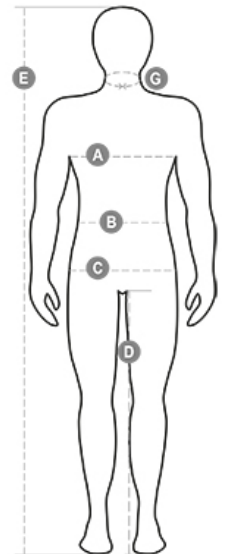

Descrizione:

Giubbotto da uomo maniche staccabili, zip 8mm in plastica con cursore in metallo con patta e bottoni in plastica, cappuccio richiudibile nel colletto, polsini regolabili, bande riflettenti in tinta fronte e retro, spacchetto laterale con soffietto e zip. Cinque tasche esterne di cui una porta badge reversibile. Interno imbottito, colletto schiena e scaldareni in micropile, inserti traspiranti sottobraccio, coulisse in vita e zip interna per agevolare stampe e ricami.

Istruzioni di lavaggio:

Materiale: PONGEE RIPSTOP 240T

100% POLIESTERE

180 GR/MQ

Taglie: XS-S-M-L-XL-XXL-3XL-4XL-5XL

(XS-3XL-4XL-5XL blu navy)

MADE IN: MADE IN CHINA

HS CODE: 62011390

Certificazioni:

	XXS	XS	S		M		L	
IT - DE	38	40	42	44	46	48	50	52
FR - ES	34	36	38	40	42	44	46	48
UK	30	31	33	34	36	38	39	41
(G) - cm	37	38	38	39	39	40	40	41
(G) - in	14½	15	15	15½	15½	15½	15½	16
(A) - cm	76	80	84	88	92	96	100	104
(A) - in	30	31	33	34	36	38	39	41
(B) - cm	68	72	74	76	80	84	88	92
(B) - in	27	28	29	30	32	33	34	36
(C) - cm	84	88	90	92	96	100	104	108
(C) - in	33	34	35	36	38	39	41	42
(D) - cm	82	84	84	85	85	86	86	87
(D) - in	32	33	33	33	33	33	34	34
(E) - cm	170/181				175/187			
(E) - in	67/71				69/73			

	XL	XXL	3XL	4XL	5XL
IT - DE	56	58	60	62	64
FR - ES	52	54	56	58	60
UK	44	46	47	48	50
(G) - cm	42,5	42,5	44	44	45
(G) - in	16¾	16¾	17¼	17¼	17¾
(A) - cm	112	116	120	124	128
(A) - in	44	46	47	48	50
(B) - cm	100	104	108	112	116
(B) - in	40	41	43	45	46
(C) - cm	116	120	124	128	132
(C) - in	46	47	49	50	52
(D) - cm	88	88	88	88	88
(D) - in	34	34	34	34	34
(E) - cm	175/189				
(E) - in	69/75				